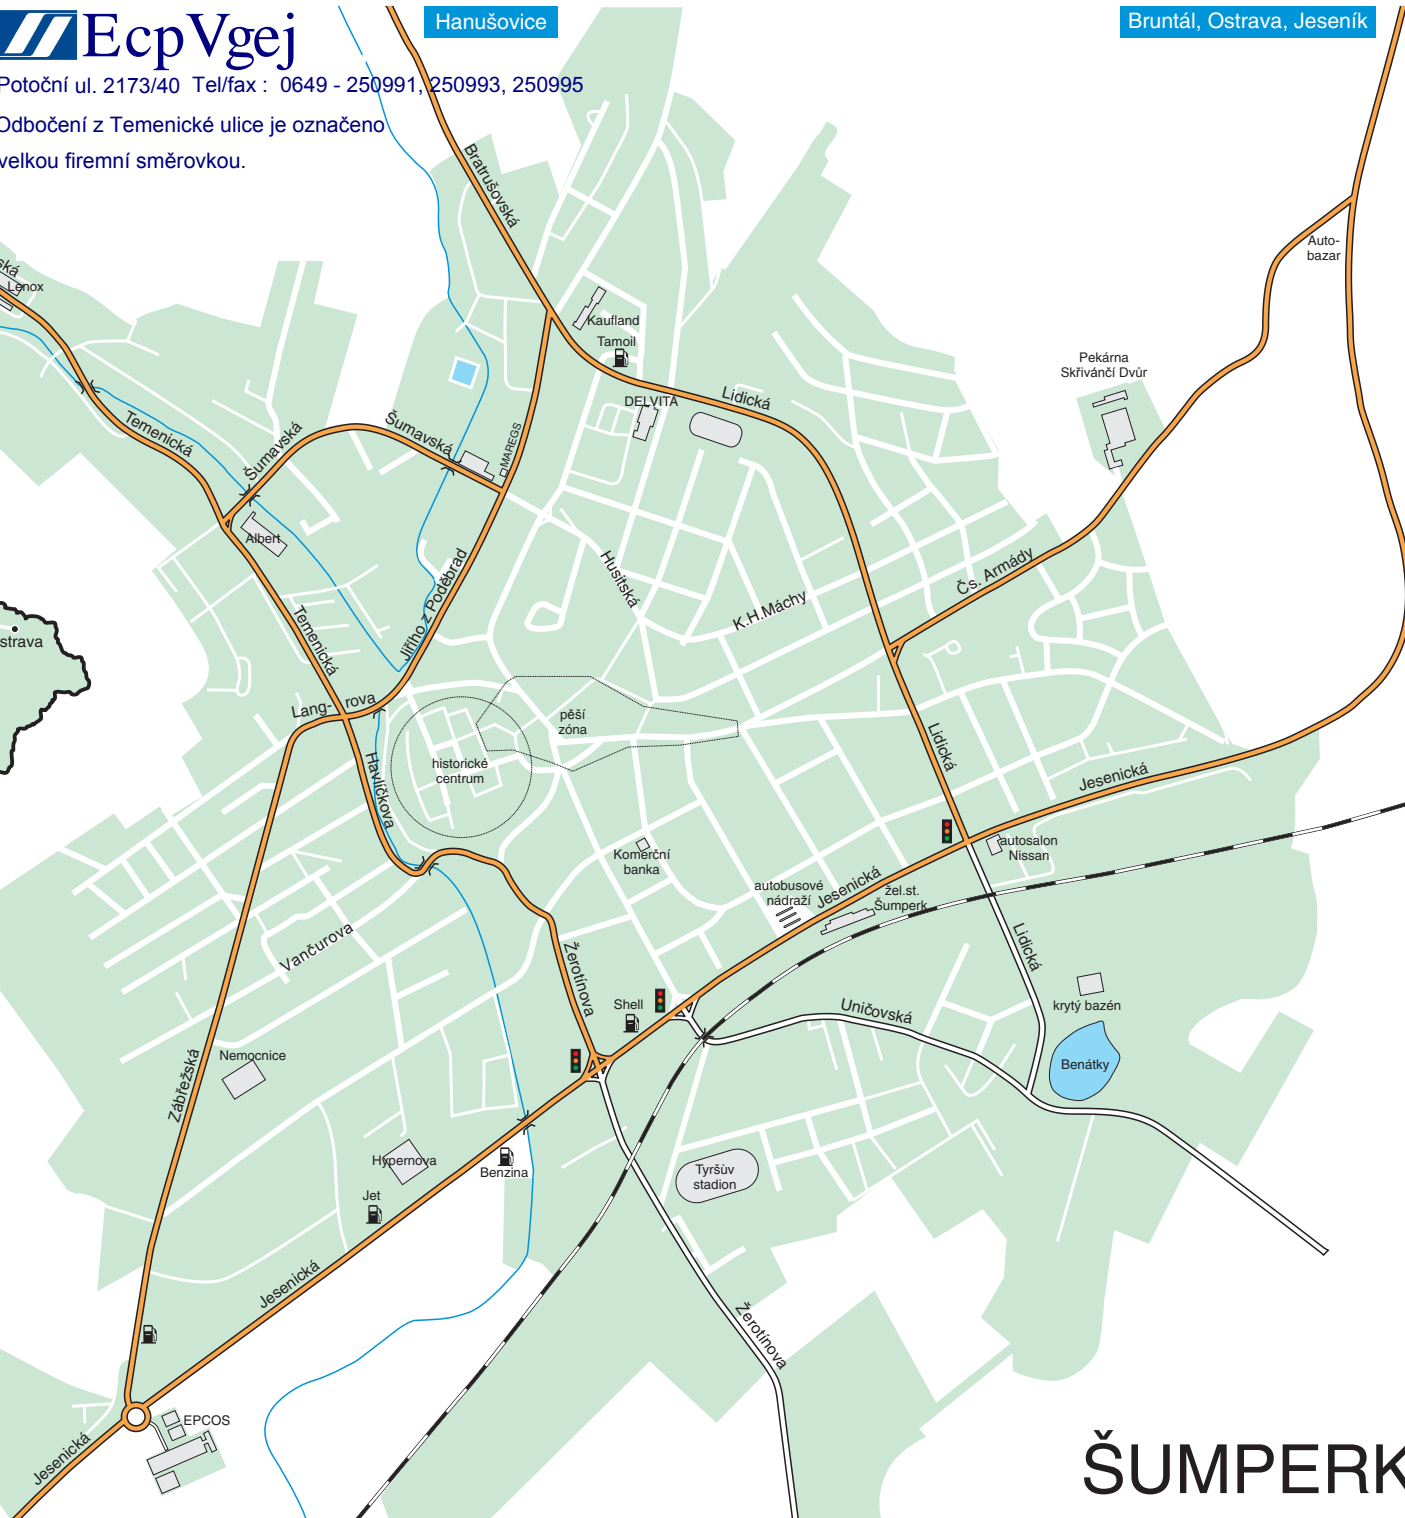

Odbočení z Temenické ulice je označeno velkou firemní směrovkou.

Hanušovice

Bruntál, Ostrava, Jeseník

Cantech

Olomouc, Hradec Králové

ŠUMPERK