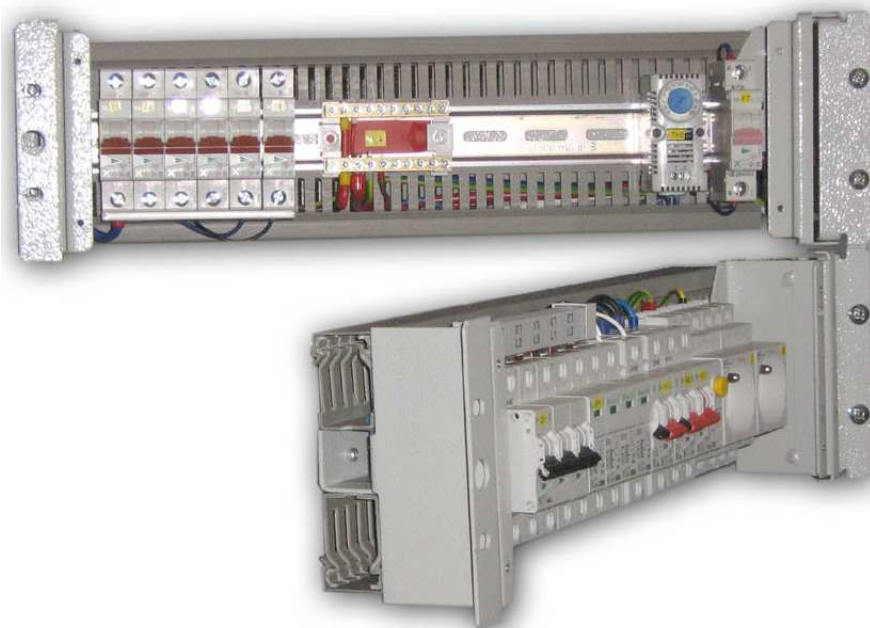

- je určen k zabudování ovládacích, signalizačních případně jiných a pomocných prvků rozvodného systému a to pouze z čelní strany
- maximální počet modulů je 22
- krytí panelu po zabudování do 19" rámu min. IP20
- krytí při zabudování do otevřených systémů (samostatný rám . . .) IP00, při objednání lze provést i v IP20
- standardní povrchová úprava panelu je provedena práškovou barvou v odstínu RAL 7035.
- jiný odstín lze provést po předchozí dohodě

ROZMĚRY - CELKOVÉ		
šířka (mm)	výška (mm)	hloubka (mm)
482,6	132	127

Rozměrový náčrt:

2. Rozvodný panel 19"/3U - „ODKLOPNÝ“

Popis:

- je určen k zabudování ovládacích, signalizačních případně jiných a pomocných prvků rozvodného systému a to z čelní i zadní strany
- maximální počet modulů je 21
- krytí panelu po zabudování do 19" rámu min. IP20
- krytí při zabudování do otevřených systémů (samostatný rám . .) IP00,
- standardní povrchová úprava panelu je provedena práškovou barvou v odstínu RAL 7035.
- jiný odstín lze provést po předchozí dohodě

ROZMĚRY - CELKOVÉ		
šířka (mm)	výška (mm)	hloubka (mm)
482,6	132	96,5

Rozměrový náčrt:

Příklady osazení panelů:

Příklady osazení panelů:

3. Rozvodný panel 19"/3U - „ODKLOPNÁ MASKA“

Popis:

- je určen k zabudování ovládacích, signalizačních případně jiných a pomocných prvků rozvodného systému a to pouze z čelní strany
- maximální počet modulů je 22
- krytí panelu po zabudování do 19" rámu min. IP20
- krytí při zabudování do otevřených systémů (samostatný rám . .) IP00,
- standardní povrchová úprava panelu je provedena práškovou barvou v odstínu RAL 7035.
- jiný odstín lze provést po předchozí dohodě