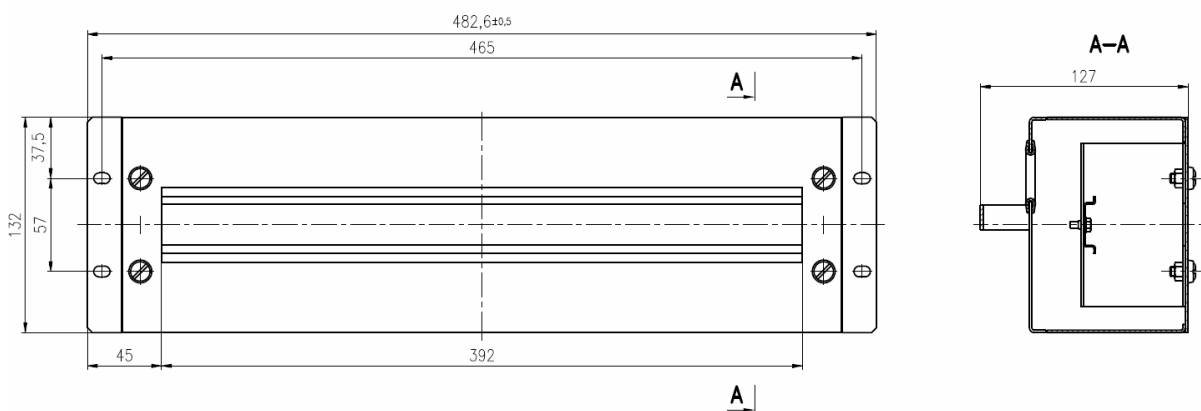

ROZMĚRY - CELKOVÉ		
šířka (mm)	výška (mm)	hloubka (mm)
482,6	132	127

Rozměrový náčrt:

2. Rozvodný panel 19"/3U - „ODKLOPNÝ“

Popis:

- je určen k zabudování ovládacích, signalizačních případně jiných a pomocných prvků rozvodného systému a to z čelní i zadní strany
- maximální počet modulů je 21
- krytí panelu po zabudování do 19" rámu min. IP20
- krytí při zabudování do otevřených systémů (samostatný rám . .) IP00,
- standardní povrchová úprava panelu je provedena práškovou barvou v odstínu RAL 7035.
- jiný odstín lze provést po předchozí dohodě

ROZMĚRY - CELKOVÉ		
šířka (mm)	výška (mm)	hloubka (mm)
482,6	132	96,5

Rozměrový náčrt:

Příklady osazení panelů:

Příklady osazení panelů:

3. Rozvodný panel 19"/3U - „ODKLOPNÁ MASKA“

Popis:

- je určen k zabudování ovládacích, signalizačních případně jiných a pomocných prvků rozvodného systému a to pouze z čelní strany
- maximální počet modulů je 22
- krytí panelu po zabudování do 19" rámu min. IP20
- krytí při zabudování do otevřených systémů (samostatný rám . .) IP00,
- standardní povrchová úprava panelu je provedena práškovou barvou v odstínu RAL 7035.
- jiný odstín lze provést po předchozí dohodě

ROZMĚRY - CELKOVÉ		
šířka (mm)	výška (mm)	hloubka (mm)
482,6	132	96,5

Rozměrový náčrt:

Příklad osazení panelů:

Pohled s otevřenou čelní maskou:

4. Rozvodný panel 19"/"zákaznická provedení "

Popis:

- je určen k zabudování technologie dle výběru zákazníka
- konstrukce případně maximální počet modulů je určen požadavky zákazníka
- nejsou omezeny rozměry, mohou být široké 19", 21", 23" vysoké 1U, 2U, 3U, 4U . . . 10U
- krytí panelu po zabudování do 19" rámu min. IP20
- povrchová úprava panelu je provedena práškovou barvou v odstínu dle požadavku odběratele