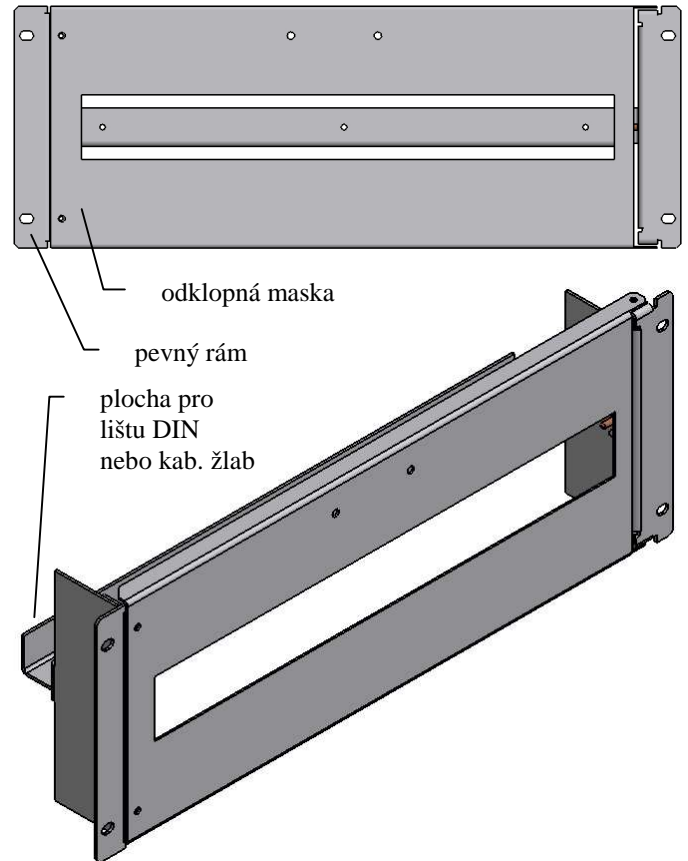

ROZMĚRY - CELKOVÉ		
šířka (mm)	výška (mm)	hloubka (mm)
482,6	132	127

Rozměrový náčrt:

2. Rozvodný panel 19"/3U - „ODKLOPNÝ“

Popis:

- je určen k zabudování ovládacích, signalizačních případně jiných a pomocných prvků rozvodného systému a to z čelní i zadní strany
- maximální počet modulů je 21
- krytí panelu po zabudování do 19" rámu min. IP20
- krytí při zabudování do otevřených systémů (samostatný rám . .) IP00,
- standardní povrchová úprava panelu je provedena práškovou barvou v odstínu RAL 7035.
- jiný odstín lze provést po předchozí dohodě

ROZMĚRY - CELKOVÉ		
šířka (mm)	výška (mm)	hloubka (mm)
482,6	132	96,5

Rozměrový náčrt:

Příklady osazení panelů:

Příklady osazení panelů:

3. Rozvodný panel 19"/3U - „ODKLOPNÁ MASKA“

Popis:

- je určen k zabudování ovládacích, signalizačních případně jiných a pomocných prvků rozvodného systému a to pouze z čelní strany
- maximální počet modulů je 22
- krytí panelu po zabudování do 19" rámu min. IP20
- krytí při zabudování do otevřených systémů (samostatný rám . .) IP00,
- standardní povrchová úprava panelu je provedena práškovou barvou v odstínu RAL 7035.
- jiný odstín lze provést po předchozí dohodě

ROZMĚRY - CELKOVÉ		
šířka (mm)	výška (mm)	hloubka (mm)
482,6	132	96,5

Rozměrový náčrt:

Příklad osazení panelů:

Pohled s otevřenou čelní maskou:

4. Rozvodný panel 19"/"zákaznická provedení "

Popis:

- je určen k zabudování technologie dle výběru zákazníka
- konstrukce případně maximální počet modulů je určen požadavky zákazníka
- nejsou omezeny rozměry, mohou být široké 19", 21", 23" vysoké 1U, 2U, 3U, 4U . . . 10U
- krytí panelu po zabudování do 19" rámu min. IP20
- povrchová úprava panelu je provedena práškovou barvou v odstínu dle požadavku odběratele