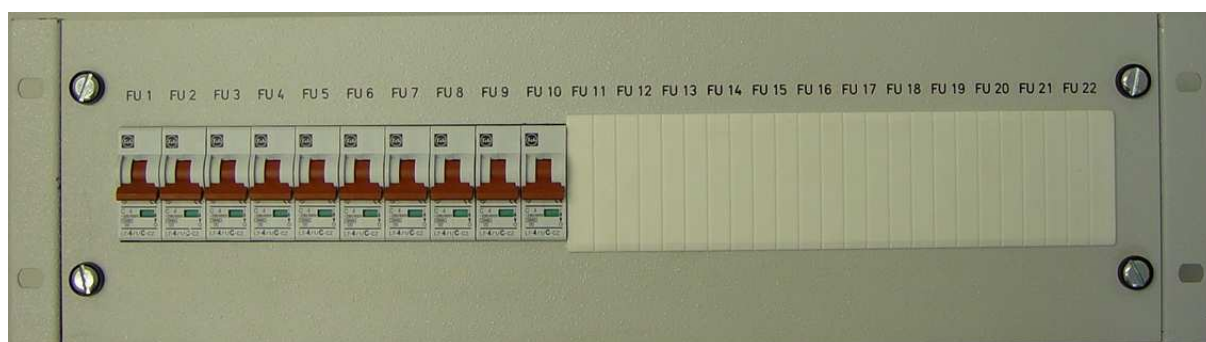

ROZVODNÉ PANELY 19"/3U

CanTech s.r.o.

Potoční ul. č.p. 2173/40

787 01 Šumperk

Tel.: +420 583 250 991

Fax: +420 583 251 117

E-mail: cantech@cantech.cz

IČ: 64608557

DIČ: CZ64608557

zapsáno v OR KOS Ostrava, spis. zn. oddíl C, vložka 14112

ISO 9001:2000

Společnost CanTech s.r.o. je držitelem certifikátu jakosti dle ISO 9001:2000.