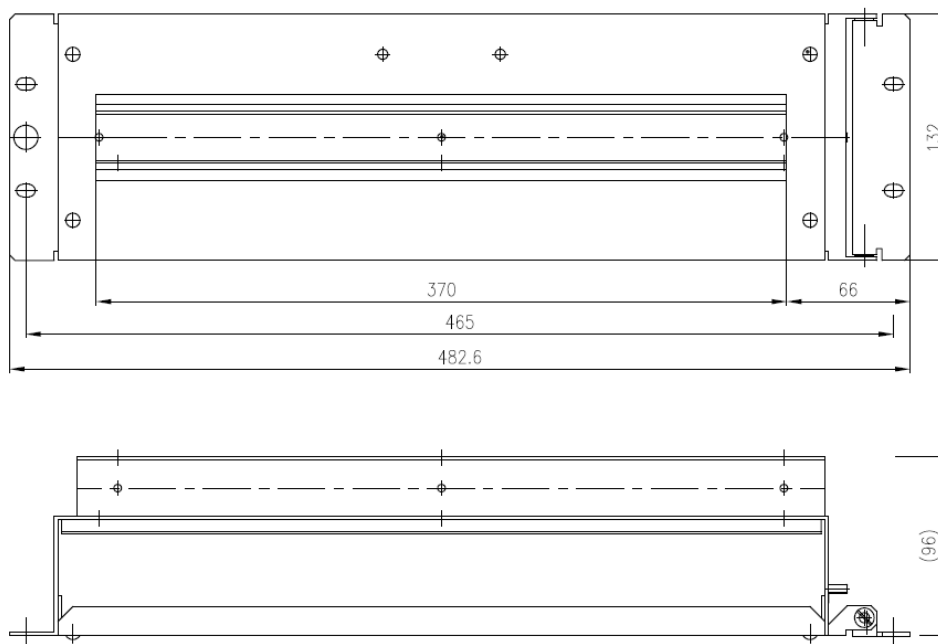

ROZMĚRY - CELKOVÉ		
šířka (mm)	výška (mm)	hloubka (mm)
482,6	132	127

Rozměrový náčrt:

2. Rozvodný panel 19"/3U - „ODKLOPNÝ“

Popis:

- je určen k zabudování ovládacích, signalizačních případně jiných a pomocných prvků rozvodného systému a to z čelní i zadní strany
- maximální počet modulů je 21
- krytí panelu po zabudování do 19" rámu min. IP20
- krytí při zabudování do otevřených systémů (samostatný rám . .) IP00,
- standardní povrchová úprava panelu je provedena práškovou barvou v odstínu RAL 7035.
- jiný odstín lze provést po předchozí dohodě

ROZMĚRY - CELKOVÉ		
šířka (mm)	výška (mm)	hloubka (mm)
482,6	132	96,5

Rozměrový náčrt:

Příklady osazení panelů:

Příklady osazení panelů:

3. Rozvodný panel 19"/3U - „ODKLOPNÁ MASKA“

Popis:

- je určen k zabudování ovládacích, signalizačních případně jiných a pomocných prvků rozvodného systému a to pouze z čelní strany
- maximální počet modulů je 22
- krytí panelu po zabudování do 19" rámu min. IP20
- krytí při zabudování do otevřených systémů (samostatný rám . .) IP00,
- standardní povrchová úprava panelu je provedena práškovou barvou v odstínu RAL 7035.
- jiný odstín lze provést po předchozí dohodě

ROZMĚRY - CELKOVÉ		
šířka (mm)	výška (mm)	hloubka (mm)
482,6	132	96,5

Rozměrový náčrt:

Příklad osazení panelů:

Pohled s otevřenou čelní maskou:

4. Rozvodný panel 19"/"zákaznická provedení "

Popis:

- je určen k zabudování technologie dle výběru zákazníka
- konstrukce případně maximální počet modulů je určen požadavky zákazníka
- nejsou omezeny rozměry, mohou být široké 19", 21", 23" vysoké 1U, 2U, 3U, 4U . . . 10U
- krytí panelu po zabudování do 19" rámu min. IP20
- povrchová úprava panelu je provedena práškovou barvou v odstínu dle požadavku odběratele

Příklad osazení panelů:

Panel 21"/2U (pohledy: čelní, zadní, s odklopeným čelním panelem)

Panel víceúrovňový - umožňuje větší využití 19" rámu na hloubku