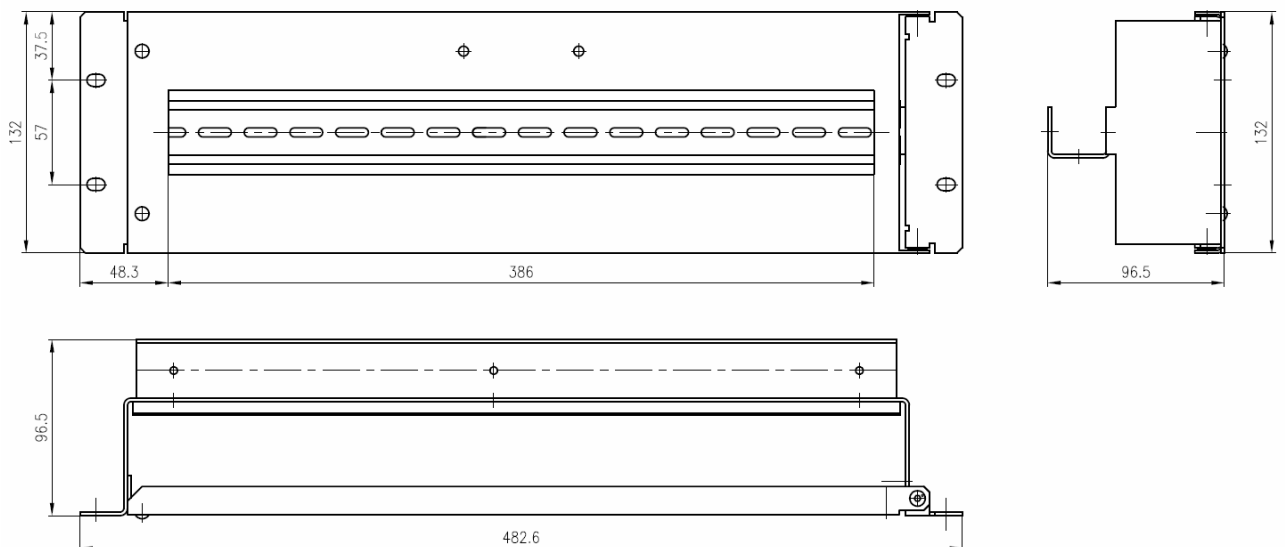

ROZMĚRY - CELKOVÉ		
šířka (mm)	výška (mm)	hloubka (mm)
482,6	132	127

Rozměrový náčrt:

2. Rozvodný panel 19"/3U - „ODKLOPNÝ“

Popis:

- je určen k zabudování ovládacích, signalizačních případně jiných a pomocných prvků rozvodného systému a to z čelní i zadní strany
- maximální počet modulů je 21
- krytí panelu po zabudování do 19" rámu min. IP20
- krytí při zabudování do otevřených systémů (samostatný rám . .) IP00,
- standardní povrchová úprava panelu je provedena práškovou barvou v odstínu RAL 7035.
- jiný odstín lze provést po předchozí dohodě

ROZMĚRY - CELKOVÉ		
šířka (mm)	výška (mm)	hloubka (mm)
482,6	132	96,5

Rozměrový náčrt:

Příklady osazení panelů:

Příklady osazení panelů:

3. Rozvodný panel 19"/3U - „ODKLOPNÁ MASKA“

Popis:

- je určen k zabudování ovládacích, signalizačních případně jiných a pomocných prvků rozvodného systému a to pouze z čelní strany
- maximální počet modulů je 22
- krytí panelu po zabudování do 19" rámu min. IP20
- krytí při zabudování do otevřených systémů (samostatný rám . .) IP00,
- standardní povrchová úprava panelu je provedena práškovou barvou v odstínu RAL 7035.
- jiný odstín lze provést po předchozí dohodě

ROZMĚRY - CELKOVÉ		
šířka (mm)	výška (mm)	hloubka (mm)
482,6	132	96,5

Rozměrový náčrt:

Příklad osazení panelů:

Pohled s otevřenou čelní maskou:

4. Rozvodný panel 19"/"zákaznická provedení "

Popis:

- je určen k zabudování technologie dle výběru zákazníka
- konstrukce případně maximální počet modulů je určen požadavky zákazníka
- nejsou omezeny rozměry, mohou být široké 19", 21", 23" vysoké 1U, 2U, 3U, 4U . . . 10U
- krytí panelu po zabudování do 19" rámu min. IP20
- povrchová úprava panelu je provedena práškovou barvou v odstínu dle požadavku odběratele

Příklad osazení panelů:

Panel 21"/2U (pohledy: čelní, zadní, s odklopeným čelním panelem)

Panel víceúrovňový - umožňuje větší využití 19" rámu na hloubku