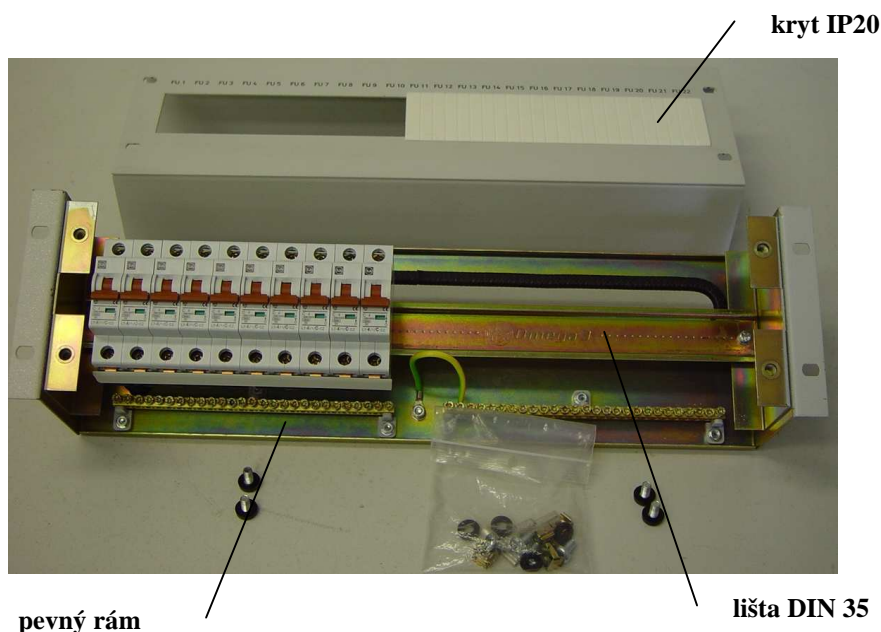

DIČ: CZ64608557

zapsáno v OR KOS Ostrava, spis. zn. oddíl C, vložka 14112

ISO 9001:2000

Společnost CanTech s.r.o. je držitelem certifikátu jakosti dle ISO 9001:2000.

1. Rozvodný panel 19"/3U - „PEVNÝ“

Popis:

- je určen k zabudování ovládacích, signalizačních případně jiných a pomocných prvků rozvodného systému a to pouze z čelní strany
- maximální počet modulů je 22
- krytí panelu po zabudování do 19" rámu min. IP20
- krytí při zabudování do otevřených systémů (samostatný rám . . .) IP00, při objednání lze provést i v IP20
- standardní povrchová úprava panelu je provedena práškovou barvou v odstínu RAL 7035.
- jiný odstín lze provést po předchozí dohodě

ROZMĚRY - CELKOVÉ		
šířka (mm)	výška (mm)	hloubka (mm)
482,6	132	127

Rozměrový náčrt:

2. Rozvodný panel 19"/3U - „ODKLOPNÝ“

Popis:

- je určen k zabudování ovládacích, signalizačních případně jiných a pomocných prvků rozvodného systému a to z čelní i zadní strany
- maximální počet modulů je 21
- krytí panelu po zabudování do 19" rámu min. IP20
- krytí při zabudování do otevřených systémů (samostatný rám . .) IP00,
- standardní povrchová úprava panelu je provedena práškovou barvou v odstínu RAL 7035.
- jiný odstín lze provést po předchozí dohodě

ROZMĚRY - CELKOVÉ		
šířka (mm)	výška (mm)	hloubka (mm)
482,6	132	96,5

Rozměrový náčrt:

Příklady osazení panelů:

Příklady osazení panelů:

3. Rozvodný panel 19"/3U - „ODKLOPNÁ MASKA“

Popis:

- je určen k zabudování ovládacích, signalizačních případně jiných a pomocných prvků rozvodného systému a to pouze z čelní strany
- maximální počet modulů je 22
- krytí panelu po zabudování do 19" rámu min. IP20
- krytí při zabudování do otevřených systémů (samostatný rám . .) IP00,
- standardní povrchová úprava panelu je provedena práškovou barvou v odstínu RAL 7035.
- jiný odstín lze provést po předchozí dohodě