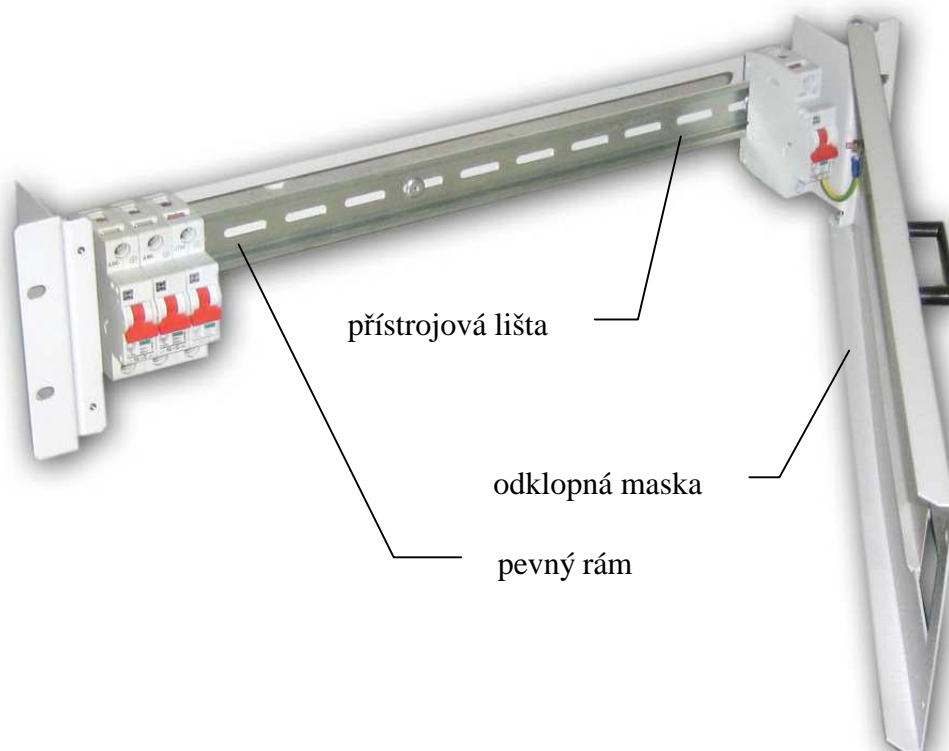

ROZMĚRY - CELKOVÉ		
šířka (mm)	výška (mm)	hloubka (mm)
482,6	132	127

Rozměrový náčrt:

2. Rozvodný panel 19"/3U - „ODKLOPNÝ“

Popis:

- je určen k zabudování ovládacích, signalizačních případně jiných a pomocných prvků rozvodného systému a to z čelní i zadní strany
- maximální počet modulů je 21
- krytí panelu po zabudování do 19" rámu min. IP20
- krytí při zabudování do otevřených systémů (samostatný rám . .) IP00,
- standardní povrchová úprava panelu je provedena práškovou barvou v odstínu RAL 7035.
- jiný odstín lze provést po předchozí dohodě

ROZMĚRY - CELKOVÉ		
šířka (mm)	výška (mm)	hloubka (mm)
482,6	132	96,5

Rozměrový náčrt:

Příklady osazení panelů:

Příklady osazení panelů:

3. Rozvodný panel 19"/3U - „ODKLOPNÁ MASKA“

Popis:

- je určen k zabudování ovládacích, signalizačních případně jiných a pomocných prvků rozvodného systému a to pouze z čelní strany
- maximální počet modulů je 22
- krytí panelu po zabudování do 19" rámu min. IP20
- krytí při zabudování do otevřených systémů (samostatný rám . .) IP00,
- standardní povrchová úprava panelu je provedena práškovou barvou v odstínu RAL 7035.
- jiný odstín lze provést po předchozí dohodě

ROZMĚRY - CELKOVÉ		
šířka (mm)	výška (mm)	hloubka (mm)
482,6	132	96,5

Rozměrový náčrt:

Příklad osazení panelů:

Pohled s otevřenou čelní maskou:

4. Rozvodný panel 19"/"zákaznická provedení "

Popis:

- je určen k zabudování technologie dle výběru zákazníka
- konstrukce případně maximální počet modulů je určen požadavky zákazníka
- nejsou omezeny rozměry, mohou být široké 19", 21", 23" vysoké 1U, 2U, 3U, 4U . . . 10U
- krytí panelu po zabudování do 19" rámu min. IP20
- povrchová úprava panelu je provedena práškovou barvou v odstínu dle požadavku odběratele

Příklad osazení panelů:

Panel 21"/2U (pohledy: čelní, zadní, s odklopeným čelním panelem)

Panel víceúrovňový - umožňuje větší využití 19" rámu na hloubku