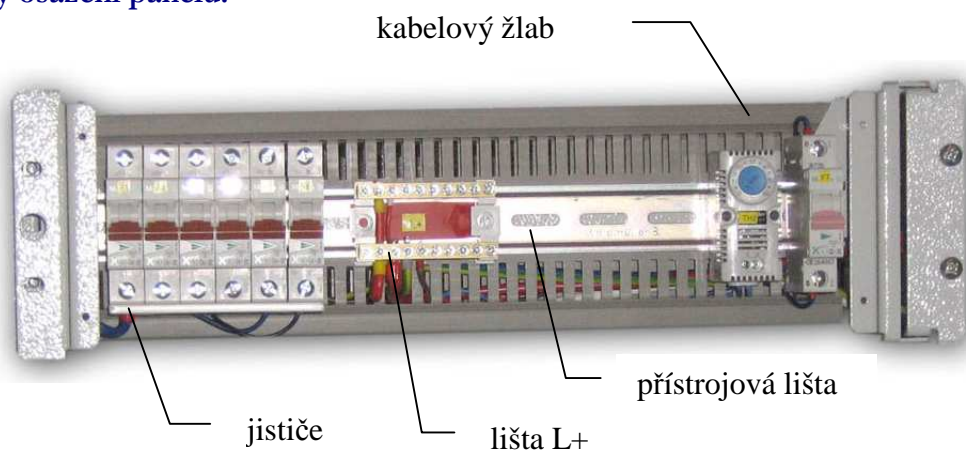

- je určen k zabudování ovládacích, signalizačních případně jiných a pomocných prvků rozvodného systému a to pouze z čelní strany
- maximální počet modulů je 22
- krytí panelu po zabudování do 19" rámu min. IP20
- krytí při zabudování do otevřených systémů (samostatný rám . . .) IP00, při objednání lze provést i v IP20
- standardní povrchová úprava panelu je provedena práškovou barvou v odstínu RAL 7035.
- jiný odstín lze provést po předchozí dohodě

ROZMĚRY - CELKOVÉ		
šířka (mm)	výška (mm)	hloubka (mm)
482,6	132	127

Rozměrový náčrt:

2. Rozvodný panel 19"/3U - „ODKLOPNÝ“

Popis:

- je určen k zabudování ovládacích, signalizačních případně jiných a pomocných prvků rozvodného systému a to z čelní i zadní strany
- maximální počet modulů je 21
- krytí panelu po zabudování do 19" rámu min. IP20
- krytí při zabudování do otevřených systémů (samostatný rám . .) IP00,
- standardní povrchová úprava panelu je provedena práškovou barvou v odstínu RAL 7035.
- jiný odstín lze provést po předchozí dohodě

ROZMĚRY - CELKOVÉ		
šířka (mm)	výška (mm)	hloubka (mm)
482,6	132	96,5

Rozměrový náčrt:

Příklady osazení panelů:

Příklady osazení panelů:

3. Rozvodný panel 19"/3U - „ODKLOPNÁ MASKA“

Popis:

- je určen k zabudování ovládacích, signalizačních případně jiných a pomocných prvků rozvodného systému a to pouze z čelní strany
- maximální počet modulů je 22
- krytí panelu po zabudování do 19" rámu min. IP20
- krytí při zabudování do otevřených systémů (samostatný rám . .) IP00,
- standardní povrchová úprava panelu je provedena práškovou barvou v odstínu RAL 7035.
- jiný odstín lze provést po předchozí dohodě