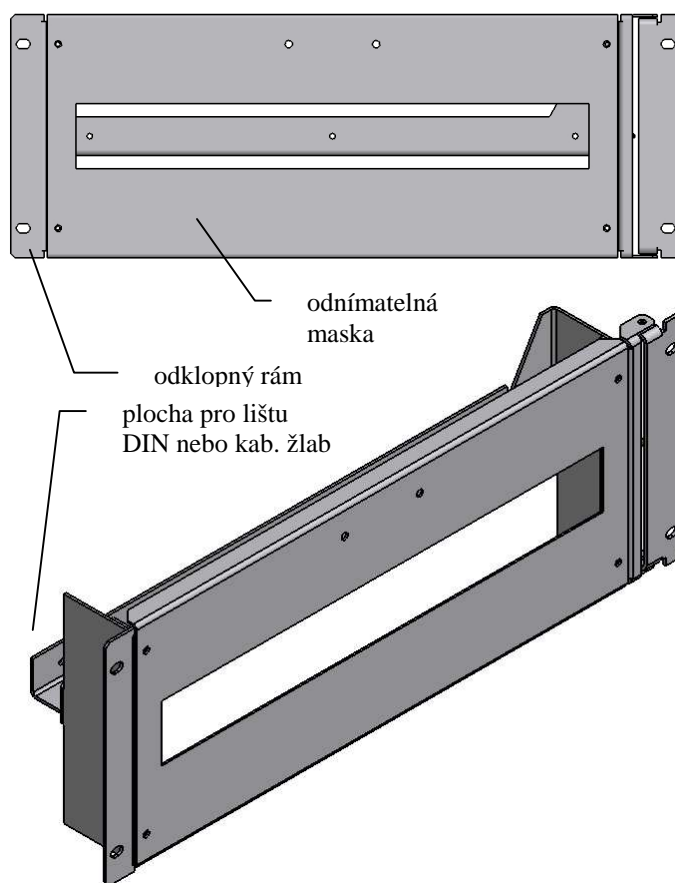

ROZMĚRY - CELKOVÉ		
šířka (mm)	výška (mm)	hloubka (mm)
482,6	132	127

Rozměrový náčrt:

2. Rozvodný panel 19"/3U - „ODKLOPNÝ“

Popis:

- je určen k zabudování ovládacích, signalizačních případně jiných a pomocných prvků rozvodného systému a to z čelní i zadní strany
- maximální počet modulů je 21
- krytí panelu po zabudování do 19" rámu min. IP20
- krytí při zabudování do otevřených systémů (samostatný rám . .) IP00,
- standardní povrchová úprava panelu je provedena práškovou barvou v odstínu RAL 7035.
- jiný odstín lze provést po předchozí dohodě

ROZMĚRY - CELKOVÉ		
šířka (mm)	výška (mm)	hloubka (mm)
482,6	132	96,5

Rozměrový náčrt:

Příklady osazení panelů:

Příklady osazení panelů:

3. Rozvodný panel 19"/3U - „ODKLOPNÁ MASKA“

Popis:

- je určen k zabudování ovládacích, signalizačních případně jiných a pomocných prvků rozvodného systému a to pouze z čelní strany
- maximální počet modulů je 22
- krytí panelu po zabudování do 19" rámu min. IP20
- krytí při zabudování do otevřených systémů (samostatný rám . .) IP00,
- standardní povrchová úprava panelu je provedena práškovou barvou v odstínu RAL 7035.
- jiný odstín lze provést po předchozí dohodě

ROZMĚRY - CELKOVÉ		
šířka (mm)	výška (mm)	hloubka (mm)
482,6	132	96,5

Rozměrový náčrt:

Příklad osazení panelů:

Pohled s otevřenou čelní maskou:

4. Rozvodný panel 19"/"zákaznická provedení "

Popis:

- je určen k zabudování technologie dle výběru zákazníka
- konstrukce případně maximální počet modulů je určen požadavky zákazníka
- nejsou omezeny rozměry, mohou být široké 19", 21", 23" vysoké 1U, 2U, 3U, 4U . . . 10U
- krytí panelu po zabudování do 19" rámu min. IP20
- povrchová úprava panelu je provedena práškovou barvou v odstínu dle požadavku odběratele