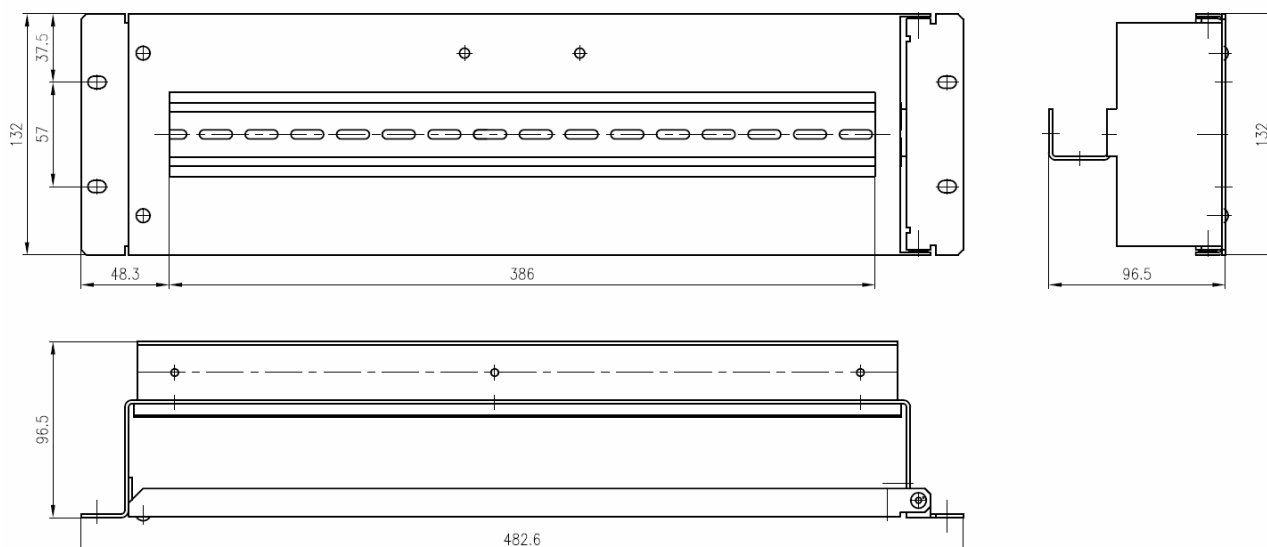

3. Rozvodný panel 19"/3U - „ODKLOPNÁ MASKA“

Popis:

- je určen k zabudování ovládacích, signalizačních případně jiných a pomocných prvků rozvodného systému a to pouze z čelní strany
- maximální počet modulů je 22
- krytí panelu po zabudování do 19" rámu min. IP20
- krytí při zabudování do otevřených systémů (samostatný rám . .) IP00,
- standardní povrchová úprava panelu je provedena práškovou barvou v odstínu RAL 7035.
- jiný odstín lze provést po předchozí dohodě

ROZMĚRY - CELKOVÉ		
šířka (mm)	výška (mm)	hloubka (mm)
482,6	132	96,5

Rozměrový náčrt:

Příklad osazení panelů:

Pohled s otevřenou čelní maskou: