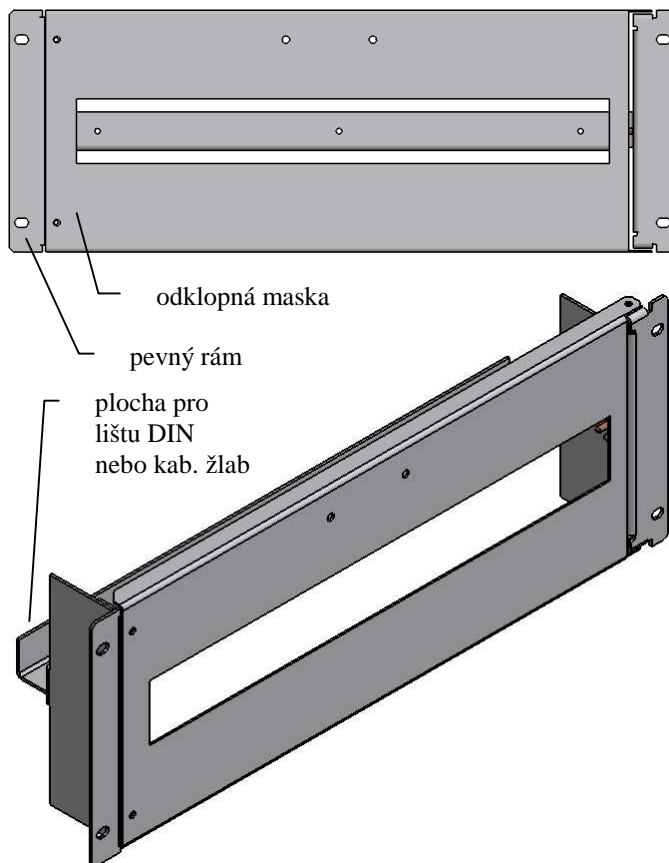

3. Rozvodný panel 19"/3U - „ODKLOPNÁ MASKA“

Popis:

- je určen k zabudování ovládacích, signalizačních případně jiných a pomocných prvků rozvodného systému a to pouze z čelní strany
- maximální počet modulů je 22
- krytí panelu po zabudování do 19" rámu min. IP20
- krytí při zabudování do otevřených systémů (samostatný rám . .) IP00,
- standardní povrchová úprava panelu je provedena práškovou barvou v odstínu RAL 7035.
- jiný odstín lze provést po předchozí dohodě

ROZMĚRY - CELKOVÉ		
šířka (mm)	výška (mm)	hloubka (mm)
482,6	132	96,5

Rozměrový náčrt:

Příklad osazení panelů:

Pohled s otevřenou čelní maskou: